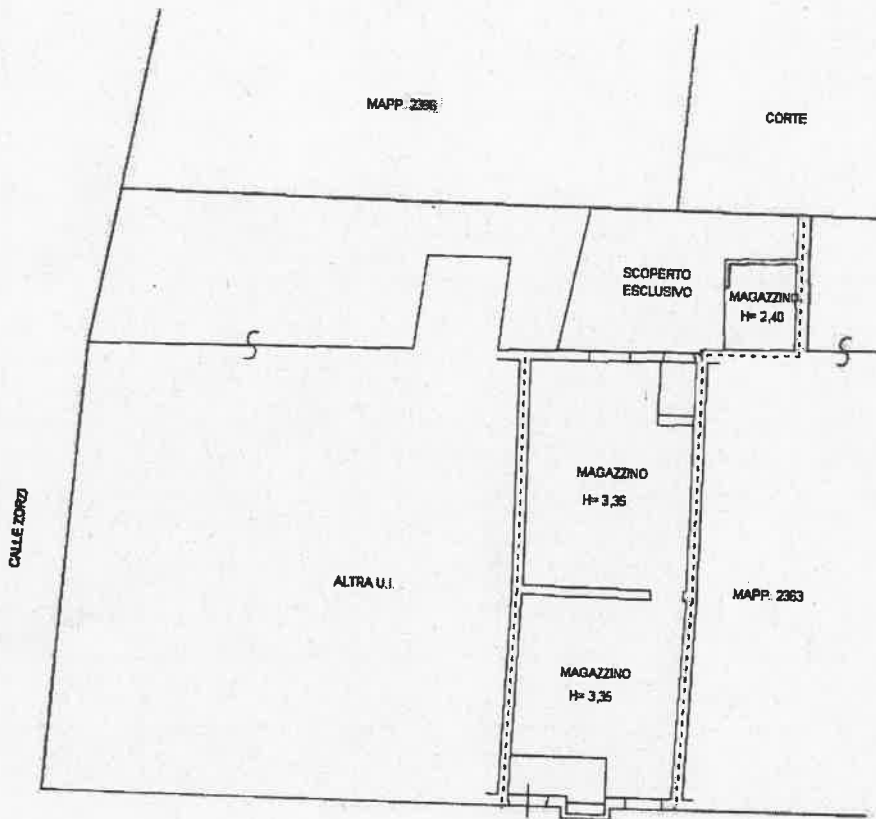

Identificativi Catastali:  
Sezione: VE  
Foglio: 16  
Particella: 2361  
Subalterno: 2

Compilata da:  
Rigo Massimo  
Iscritto all'albo:  
Architetti  
Prov. Venezia

N. 3102

Carta n. 1      Scala 1:200

CIV. N. 2896  
CORTE NUOVA  
SESTIERE CASTELLO